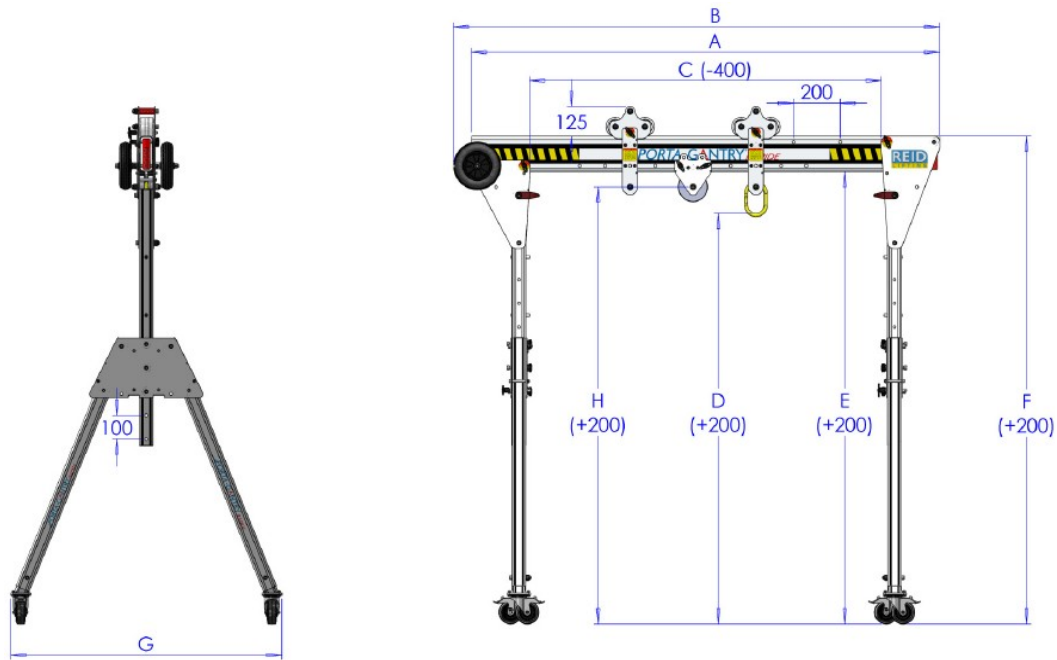

## Größenangaben Porta Gantry Rapide

Tragkraft	Größenbezeichnung	D max. (mm)	D min. (mm)	A (mm)	C (mm)	G (mm)	Gewicht kg
250 kg / or 1 person	S40	1938	1738	4000	3500	1158	40
	M40	2042	1642	4000	3500	1215	40
	T20	2816	1916	2000	1500	1536	38
	T23	2816	1916	2300	1800	1536	39
	T40	2816	1916	4000	3500	1536	44
400 kg / or 2 person	S23	1938	1738	2300	1800	1158	34
	M20	2042	1642	2000	1500	1215	34
	M23	2042	1642	2300	1800	1215	34
500 kg / or 3 person	S20	1938	1738	2000	1500	1158	33